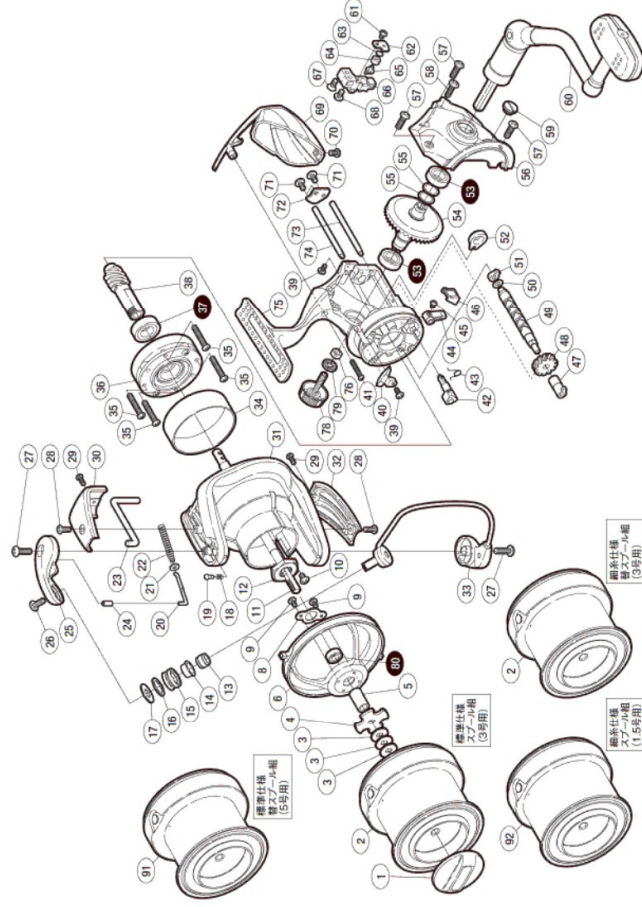

08SAスピNJ XT標準

商品コード: 022080

※白キ番号はベアリングを示します。
調整座金額に関しては、必ずしも分解図中の表記と一致しない場合がございます。また、
ご了承ください。(商品により使用している場合とそうでない場合がございます。)

番号	S Part No.	品目名	本体価格 (税込)	S Part No.	品目名	本体価格 (税込)
*F01	13QND	リール袋	825	0022	アームカムハネ	165
0001	13ESQ	スプールツマミ	605	0023	内ゲリルバー	165
0002	13EZJ	スプール組(3号用)	3960	0024	アームカム間座	165
0003	10BXK	スプール座金セット	110	0025	アームカム	605
0004	13P7F	スプール受ケ	165	0026	固定ボルト	110
0005	13P2J	糸巻き防止カラーベアサー	275	0027	固定ボルト	110
0006	108ZA	糸巻き防止カラー組	2255	0028	固定ボルト	110
0008	10X68	糸巻き防止ベアリング押サエ板	165	0029	固定ボルト	110
0009	10MT3	固定ボルト	110	0030	10CSR アームカムハネカバー	605
0010	103L6	固定ボルト	110	0031	13NZX 回転軸	935
0011	13P7A	スプール軸	605	0032	107WB 取付ケカムカバー	385
0012	10MSW	回転軸ナット	165	0033	108RC ベールアーム組	935
0013	10HAR	アームローラーカラー	110	0034	106HS ローラークラッチリング	275
0014	10PFK	アームローラーブッシュ	110	0035	103LA 固定ボルト	110
0015	10JLY	アームローラ	605	0036	10QNW ローラークラッチ組	1155
0016	10G76	アームローラーベアサー	110	0037	10EGB ホールベアリング(9×17×5)	935
0017	10PK6	アームローラー座金	110	0038	13P5W ピニオンギヤ	935
0018	10HEN	内ゲリレバー-普通シハネ	110	0039	103N8 固定ボルト	110
0019	10HEA	内ゲリレバー-音出シピン	165	0040	13P7J 内ゲリ当たり	275
0020	105LV	アームバスキイド(A)	165	0041	10L2C 固定ボルト	110
0021	10TYE	ハネカイド(A)カラー	165	0042	10DBK ストップバーカム	165

番号	S Part No.	品目名	本体価格 (税込)	番号	S Part No.	品目名	本体価格 (税込)
0043	10DCK	クリップハネ	110	0063	10704 調整座金セット	110	
0044	10JKA	ストップパーツツマミ	165	0064	10JUJ クロスギヤピンカラー	165	
0045	10L1P	固定ボルト	165	0065	10JTE クロスギヤピン	605	
0046	10G49	ストップパーツツマミカバー	165	0066	104W7 搭動子	275	
0047	106JE	クロスギヤブッシュ(前)	165	0067	10ML8 固定ボルト	110	
0048	13P8X	クロスギヤ用ギヤ	605	0068	103KX 固定ボルト	110	
0049	13P90	クロスギヤ軸	605	0069	13P6C 本体ガード	935	
0050	1059U	座金	110	0070	103KS 固定ボルト	110	
0051	106GS	クロスギヤブッシュ(後)	165	0071	10LSN 固定ボルト	110	
0052	1074F	ピニオンギヤ用ブッシュ	110	0072	10AJC クロスギヤ軸カバー	165	
0053	104PR	ホールベアリング(8×14×4)	935	0073	10D7U 搭動子カイド(B)	165	
0054	13F6H	マスターギヤ	935	0074	10H13 搭動子カイド(A)	165	
0055	10HTT	調整座金セット	110	0075	13F8U 本体	1155	
0056	13P9Q	フタ	935	0076	10C6G 防水キャップエリ止メ	110	
0057	10L9Q	固定ボルト	110	0078	10P4L 防水キャップ	275	
0058	10M2R	固定ボルト	110	0079	10J6A 防水キャップベアサー	165	
0059	104KP	注油穴キャップ	165	0080	105BP ホールベアリング(5×9×3)	1375	
0060	13FFW	ハンドル組	2805	0091	13F26 スプール組(5号用)	3960	
0061	10MT4	固定ボルト	110	BNK1	分解図(付属品)	165	
0062	10JVQ	クロスギヤピン抜け止メ	165	TRST	取扱説明書(付属品)	165